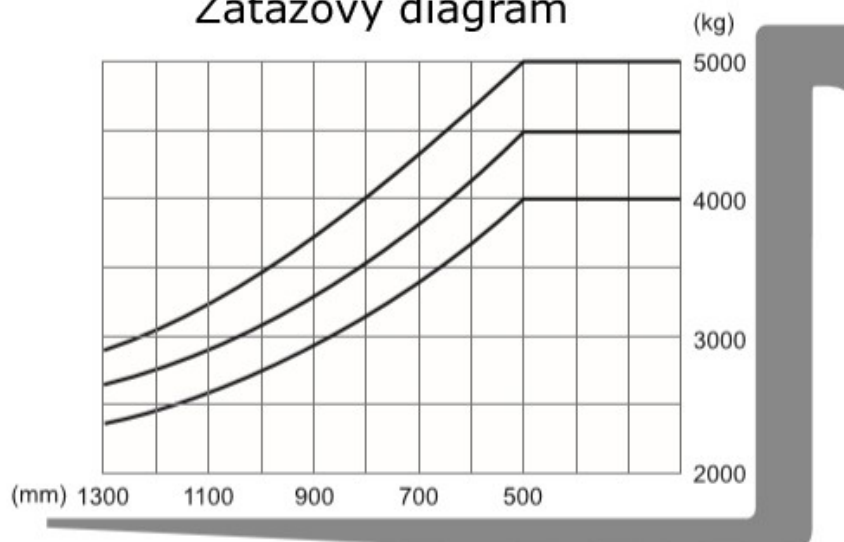

Zátazový diagram

Technické parametre zdvižných zariadení

Zdvižné zariadenie	Výška zdvihu	Konštrukčná výška			Volný zdvih			Výška maximálna		
		4,0 T	4,5 T	5,0 T	4,0 T	4,5 T	5,0 T	4,0 T	4,5 T	5,0 T
Duplex	2700	1995	1995	1995	160	160	160	3530	3530	3530
	3300	2245	2245	2245	160	160	160	4130	4130	4130
	3500	2494	2494	2494	160	160	160	4330	4330	4330
	3600	2545	2545	2545	160	160	160	4430	4430	4430
	4000	2795	2795	2795	160	160	160	5170	5170	5170
Triplex	4300	2180	2180	2180	1329	1329	1322	5470	5470	5470
	4500	2248	2248	2248	1380	1380	1390	5675	5675	5675
	4800	2340	2340	2340	1489	1489	1482	5970	5970	5970
	5000	2410	2410	2410	1552	1552	1552	6170	6170	6170
	5500	2575	2575	2575	1718	1724	1718	6670	6670	6670
	6000	2790	2790	2790	1929	1929	1332	7180	7180	7180