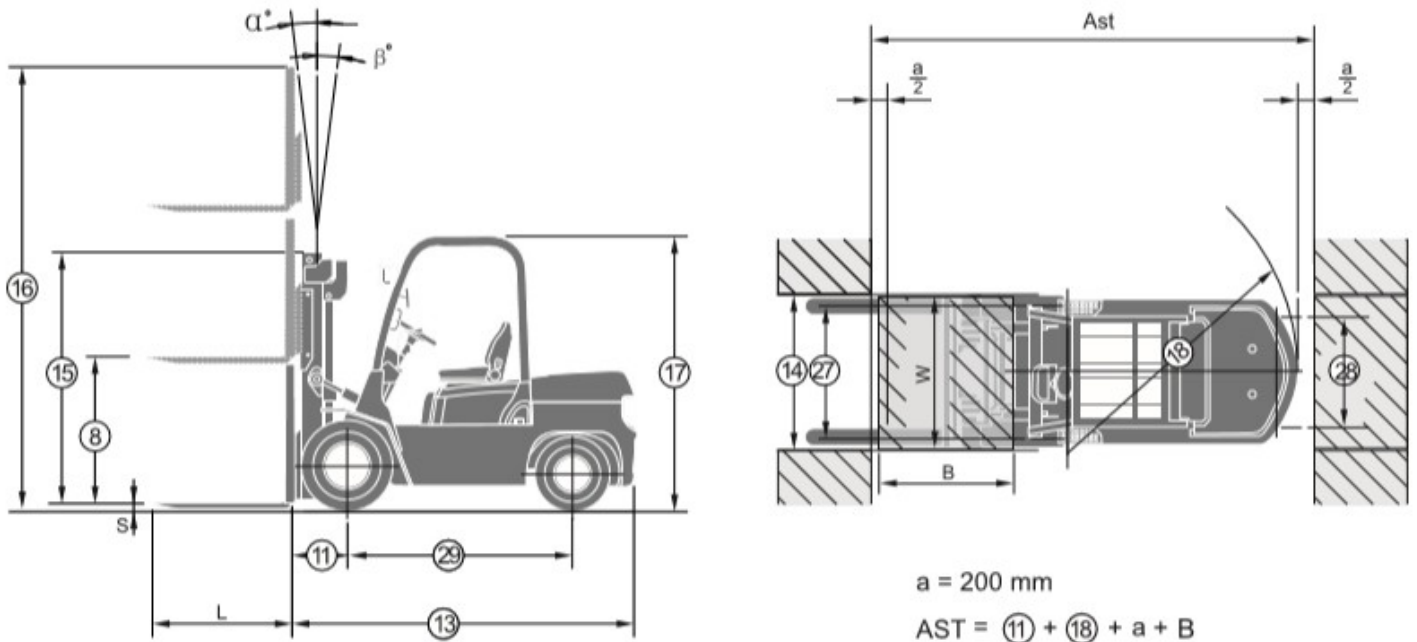

## Technická špecifikácia:

Model		DV/MV 40		DV/MV 45		DV/MV 50	
Výrobca		HC					
Nosnosť	kg	4000		4500		5000	
Ťažisko	Q mm	500					
Pohon		Diesel/LPG,CNG		Diesel/LPG,CNG		Diesel/LPG,CNG	
Pneumatiky		Fúkané					
Zdvih	mm	3000					
Vidlice	mm	1070					
Uhol náklonu rámu	°	6/12					
Dĺžka k nosnej doske	L <sub>2</sub>	2000		2040		2145	
Celková šírka	B	1395		1490		1490	
Výška zdviž. rámu max.	H <sub>4</sub>	4170		4170		4365	
Výška ochranného rámu	H <sub>6</sub>	2250		2250		2250	
Rýchlosť bez/s záťažou	km/h	25		25		25	
Rýchlosť zdvihu s záťažou/bez	mm/s	440/500		440/500		380/500	
Maximálna ťažná sila	N	3500		3500		3500	
Stúpavosť bez/s bremenom		20		20		20	
Hmotnosť vozíka	kg	6300		6500		6850	
Počet kolies		2x2					
Kolesa predné		8,25-15-14PR		3.00-15-18PR		3.00-15-18PR	
Kolesá zadné		7.00-12-12PR		7.00-12-12PR		7.00-12-12PR	
Motor		PERKINS Diesel	GM Benzín/LPG	PERKINS Diesel	GM Benzín/LPG	PERKINS Diesel	GM Benzín/LPG
Model		1104	GM4,3	1104	GM4,3	1104	GM4,3
Výkon	kW	56	74	56	74	56	74
Maximálne otáčky	ot.	2200	2300	2200	2300	2200	2300
Počet valcov	ks	6	6	6	6	6	6
Objem valcov	cm <sup>3</sup>	4410	4294	4410	4294	4410	4294